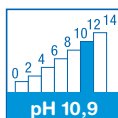

0 800 300 560 Service & appel gratuits

Fiche technique et fiche de sécurité disponibles sur : www.heegeo.fr
HEEGEO 10 rue Louis Rodas 19100 Brive-la-Gaillarde