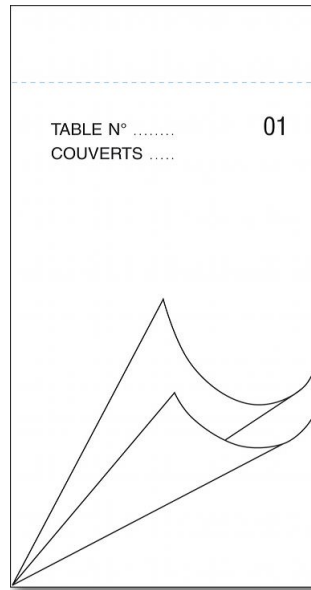

Bloc commande maître d'hôtel autocopiant blanc 80x150 tripli 50/3

Référence :	1972I
Matière :	Papier autocopiant
Métrage ou format :	80 x 150 mm
Couleur :	blanc
Emballage :	Sous film par 10
Nombre d'emballages par carton :	50
Nombre de cartons par palette :	84
Folioté :	Oui
Autocopiant :	tripli
Nombre de feuilles :	50
Nombre de coupons :	1
EAN produit :	 3281510019721
EAN Carton :	13281510019728
Nomenclature douanière :	48201030

Bloc commande maître d'hôtel autocopiant blanc 80x150 tripli 50/3

Emballage :

Dimension : 150x79x11 mm
Poids : 96 g
Volume : 130.350 cm³

Carton :

Dimension : 405x154x125 mm
Poids :
Volume : 7.796 cm³

Palette :

Dimension : 1200x800x1005 mm
Poids :
Volume : 0.965 cm³