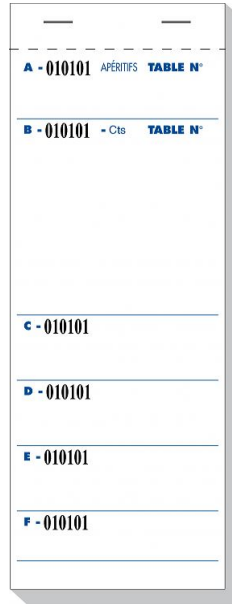

Bloc commande Brasserie autocopiant blanc 95x260 dupli 50/2

Référence :	11891I
Matière :	Papier autocopiant
Métrage ou format :	95 x 260 mm
Couleur :	blanc
Emballage :	Sous film par 5
Nombre d'emballages par carton :	50
Nombre de cartons par palette :	56
Folioté :	Oui
Autocopiant :	dupli
Nombre de feuilles :	50
Nombre de coupons :	6
EAN produit :	 3281510118912
EAN Carton :	13281510118919
Nomenclature douanière :	48201030

Bloc commande Brasserie autocopiant blanc 95x260 dupli 50/2

Emballage :

Dimension : 260x95x4 mm

Poids : 150 g

Volume : 0.000 MTQ

Carton :

Dimension : 270x200x220 mm

Poids :

Volume : 11.880 MTQ

Palette :

Dimension : 1200x800x1010 mm

Poids :

Volume : 0.970 MTQ