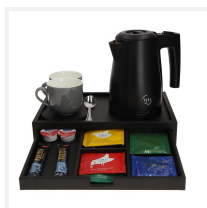

8991713

***PLATEAU CHARME TIROIR***

**LES + PRODUITS**

- Design intemporel avec son aspect cuir
- Facile à entretenir (résiste à l'eau)
- Très résistant (cuir de synthèse)

Plateau de courtoisie avec tiroir intégré.

#### CARACTÉRISTIQUES

Matériau	Cuir de synthèse
Couleur	Noir
Résistant à l'eau	Oui