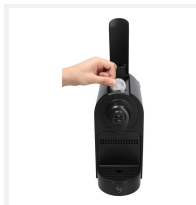

8661612

Mini CORSETO noire

LES + PRODUITS

- La machine compatible Nespresso la plus compact du marché
- Le véritable goût du café italien (pompe Made in Italia)
- Facile à nettoyer

Machine à café Mini Corseto noire, compatible Nespresso.
Design exclusif JVD.

Mini CORSETO noire

CARACTÉRISTIQUES

Matériau	ABS
Couleur	Noir
Visualisation du niveau	Oui
Longueur de cordon (mm)	1100
Témoin lumineux	Oui
Arrêt automatique	Oui
Capacité (L)	0.8000

ÉLECTRICITÉ

Puissance en fonctionnement (W)	1400
Alimentation	230V
Fréquence (Hz)	50