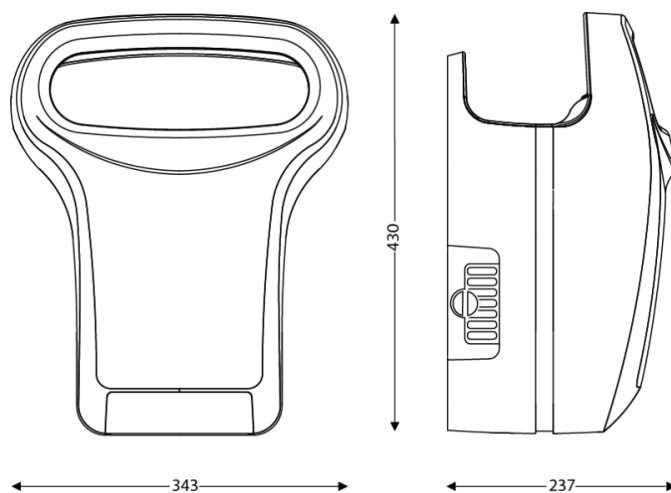

DIMENSIONS

Hauteur (mm)	430
Largeur (mm)	340
Profondeur produit (mm)	234
Poids (kg)	6.9400

DIMENSIONS COLIS

Hauteur (mm)	430
Largeur (mm)	343
Profondeur (mm)	237
Poids (kg)	8.0100

DESSIN TECHNIQUE

HAUTEURS D'INSTALLATION RECOMMANDÉES

- Hauteur d'installation Homme (cm) : 75
- Hauteur d'installation Femme (cm) : 65
- Hauteur d'installation Enfant (cm) : 55
- Hauteur d'installation PMR (cm) : 65