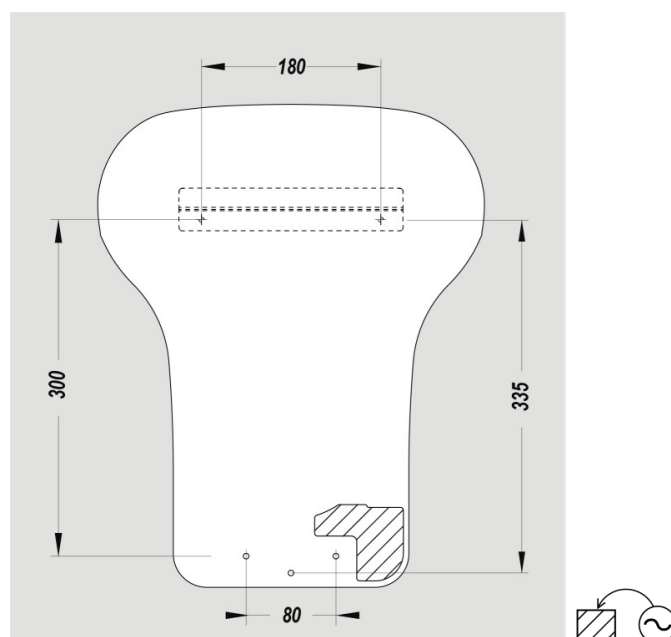

DIMENSIONS

Hauteur (mm)	430
Largeur (mm)	340
Profondeur produit (mm)	234
Poids (kg)	6.9400

DIMENSIONS COLIS

Hauteur (mm)	430
Largeur (mm)	343
Profondeur (mm)	237
Poids (kg)	8.0100

DESSIN TECHNIQUE

HAUTEURS D'INSTALLATION RECOMMANDÉES

- Hauteur d'installation Homme (cm) : 75
- Hauteur d'installation Femme (cm) : 65
- Hauteur d'installation Enfant (cm) : 55
- Hauteur d'installation PMR (cm) : 65