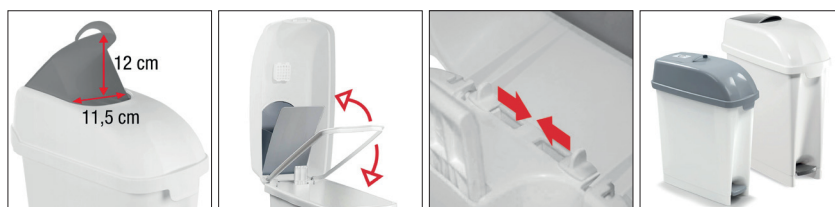

Date : 11-02-2022

DESY poubelle en polypropylène spéciale hygiène féminine

RÉF.	CAPACITÉ	COND.	VOLUME (m³)	POIDS BRUT (kg)	POIDS NET (kg)	DIM. (cm) ↓ ↓ ↓
0702017/CO	17 lt	1	0.049	1.93	1.479	20x42x54

DESCRIPTION

Desy est une poubelle spéciale hygiène féminine au design innovant, idéale pour satisfaire les besoins spécifiques en matière d'hygiène.

Fabriquée en polypropylène copolymère de haute qualité : léger, antichoc, robuste et résistant aux basses températures.

Pédale à l'intérieur de la structure de la poubelle. Cela garantit une stabilité et une compacité maximales.

Encombrement réduit.

Possibilité de la fixer au mur grâce à un support spécifique.

Surface lisse et ronde pour un nettoyage facile.

APPLICATIONS

Idéale pour la collecte de serviettes hygiéniques et autres déchets.

COMPOSITION

Polypropylène

INFORMATIONS COMPLÉMENTAIRES

Dimensions recommandées pour le sac : 50x60 cm pour la poubelle 17 lt et 55x65 cm pour la poubelle 23 lt.