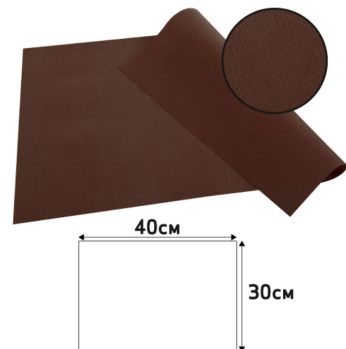

Référence :	S340111I
Matière :	non tissé Spunbound
Métrage ou format :	30 x 40 cm
Couleur :	chocolat
Emballage :	barquette sous film en carton par 100
Nombre d'emballages par carton :	5
Nombre de cartons par palette :	42
EAN produit :	 3281513401110
EAN Carton :	13281513401117
Nomenclature douanière	56031290

Emballage :**Dimension : 405.0 x 300.0 x 40.0 x MM****Poids : 820.0 G****Volume : 4.86 DM3****Carton :****Dimension : 433.0 x 333.0 x 216.0 x MM****Poids : 4.5 KG****Volume : 31.145 DM3****Palette :****Dimension : 1200.0 x 800.0 x 1652.0 x MM****Poids : 0.0 KG****Volume : 1.586 M3**