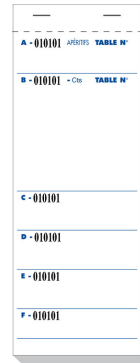

<b>Référence :</b>	<b>11893I</b>
<b>Matière :</b>	<b>Papier autocopiant</b>
<b>Métrage ou format :</b>	<b>95 x 260 mm</b>
<b>Couleur :</b>	<b>blanc</b>
<b>Emballage :</b>	<b>Sous film par 5</b>
<b>Nombre d'emballages par carton :</b>	<b>50</b>
<b>Nombre de cartons par palette :</b>	<b>48</b>
<b>EAN produit :</b>	 <b>3281510118936</b>
<b>EAN Carton :</b>	<b>13281510118933</b>
<b>Nomenclature douanière</b>	<b>48201030</b>

**Emballage :**

**Dimension : 260.0 x 95.0 x 11.0 x MM**  
**Poids : 219.0 G**  
**Volume : 0.272 DM3**

**Carton :**

**Dimension : 320.0 x 270.0 x 190.0 x MM**  
**Poids : 11.15 KG**  
**Volume : 16.416 DM3**

**Palette :**

**Dimension : 1200.0 x 800.0 x 1270.0 x MM**  
**Poids : 0.0**  
**Volume : 1.219 M3**